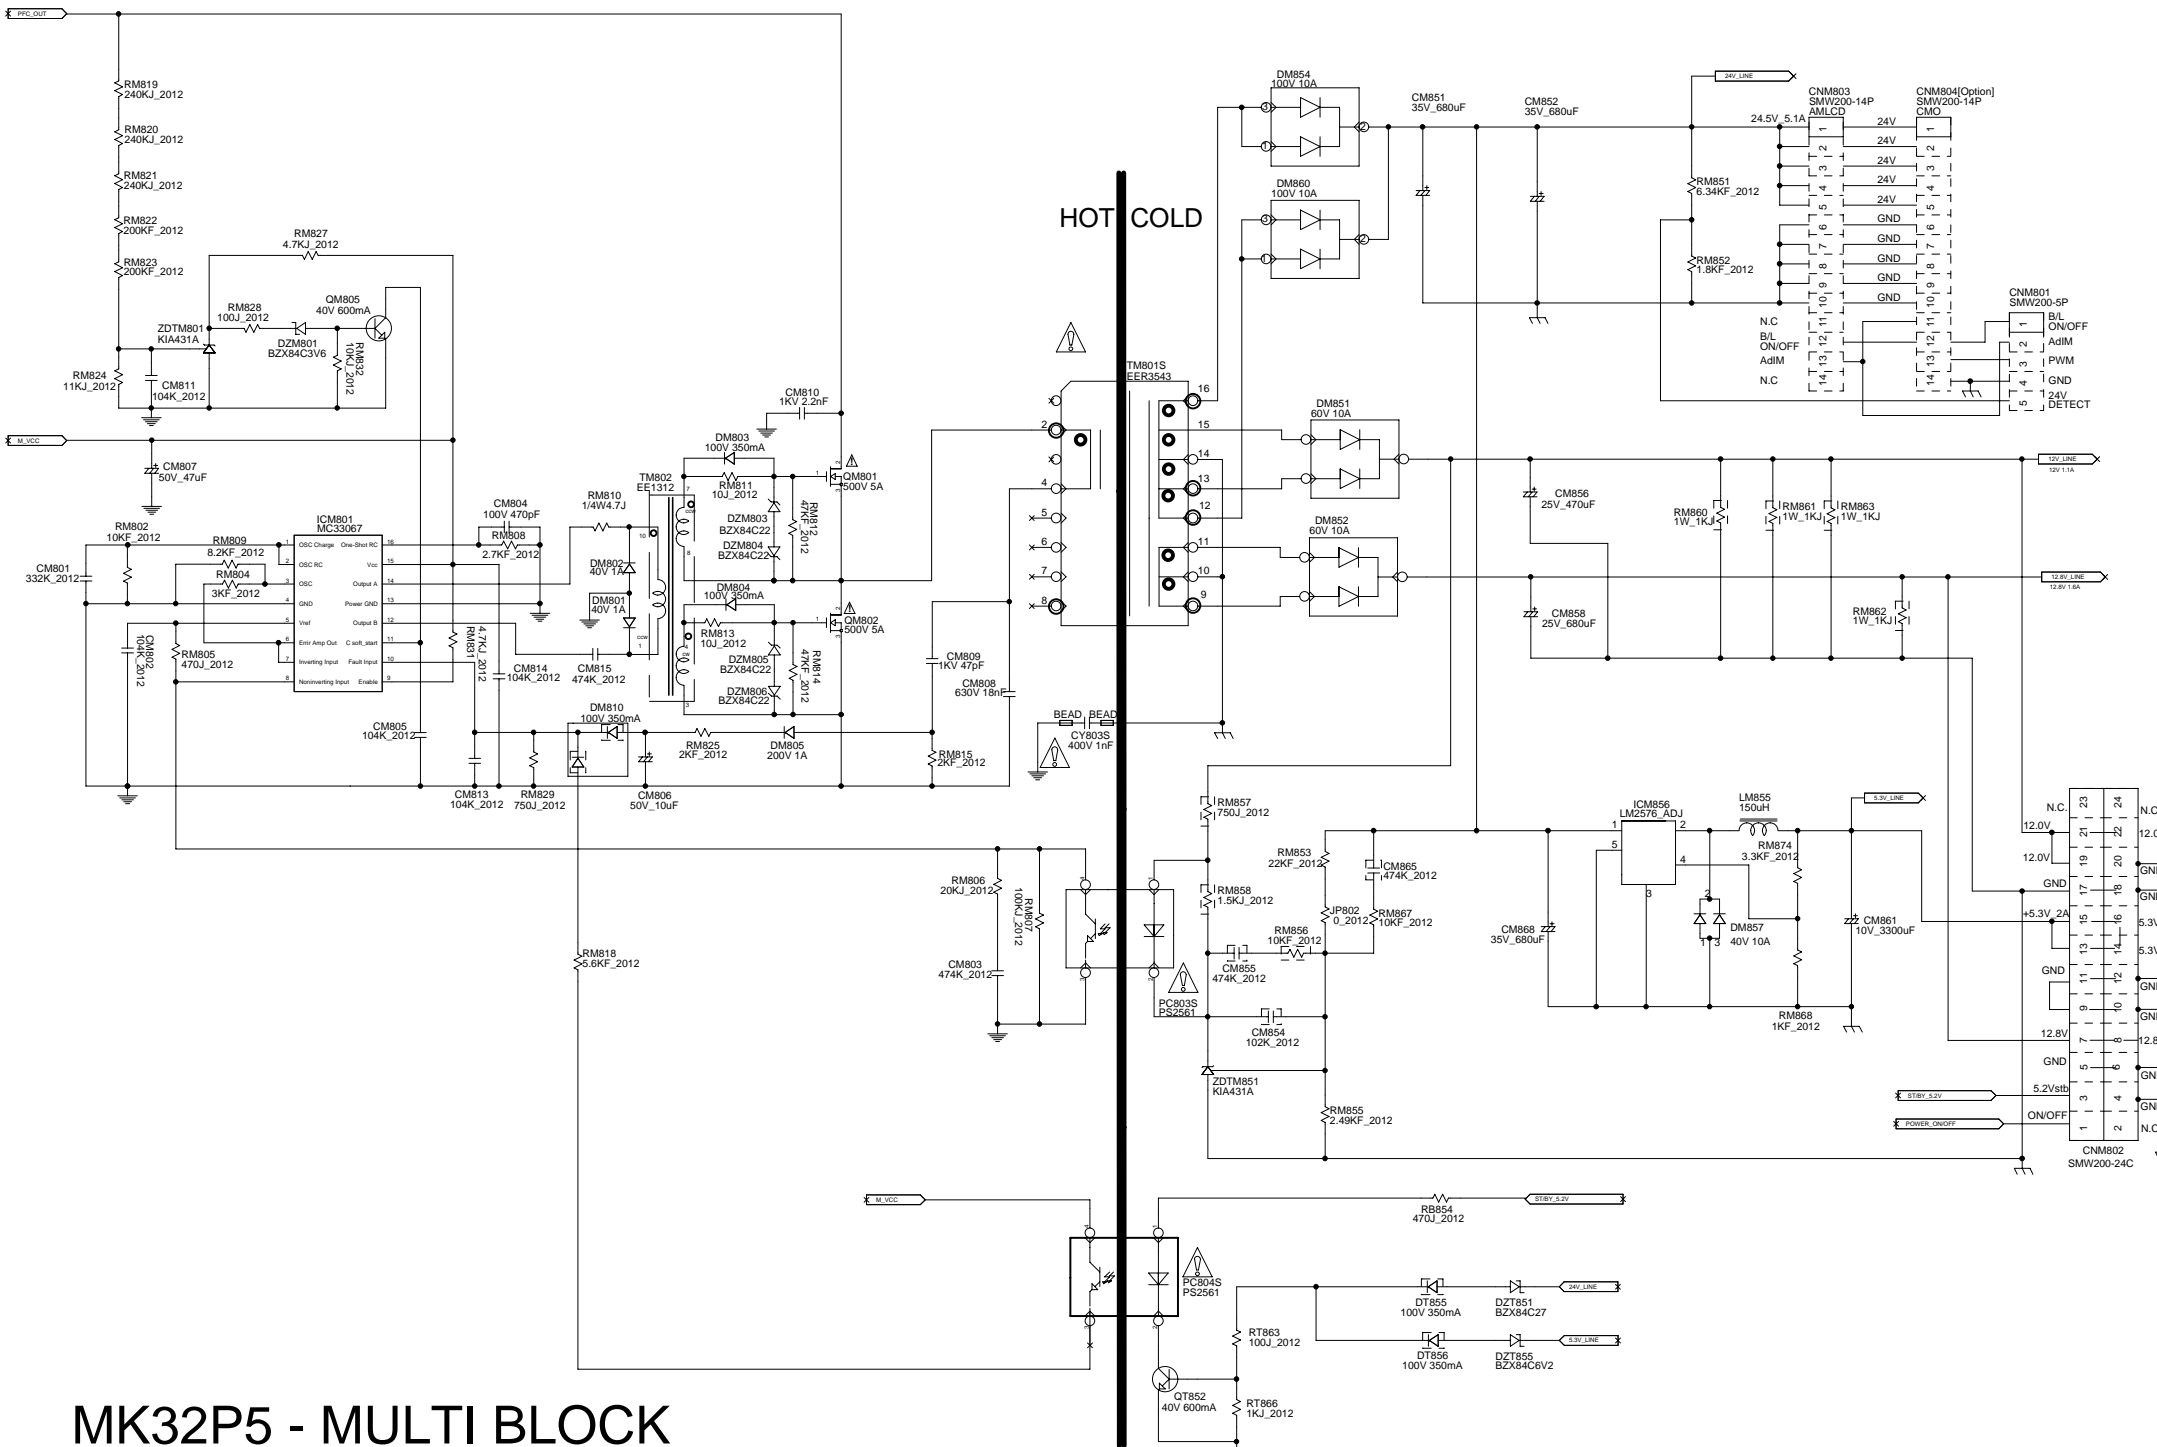

MK32P5B - PFC, S/B BLOCK

DONGYANG E&P INC.

Rev.	Date	Time	Rev.	Date	Time

MK32P5 - MULTI BLOCK

DONGYANG E&P INC.

Rev.	Date	Time	FILE	TITLE